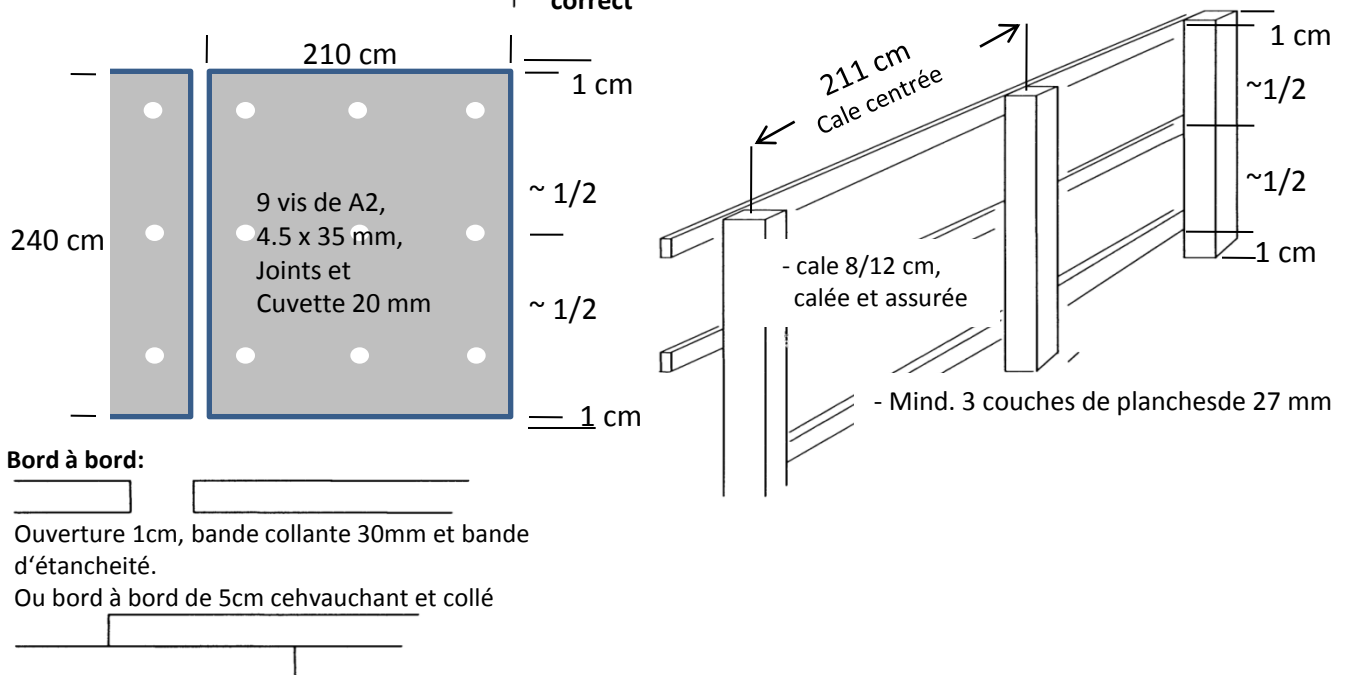

Exemple de montage intérieur