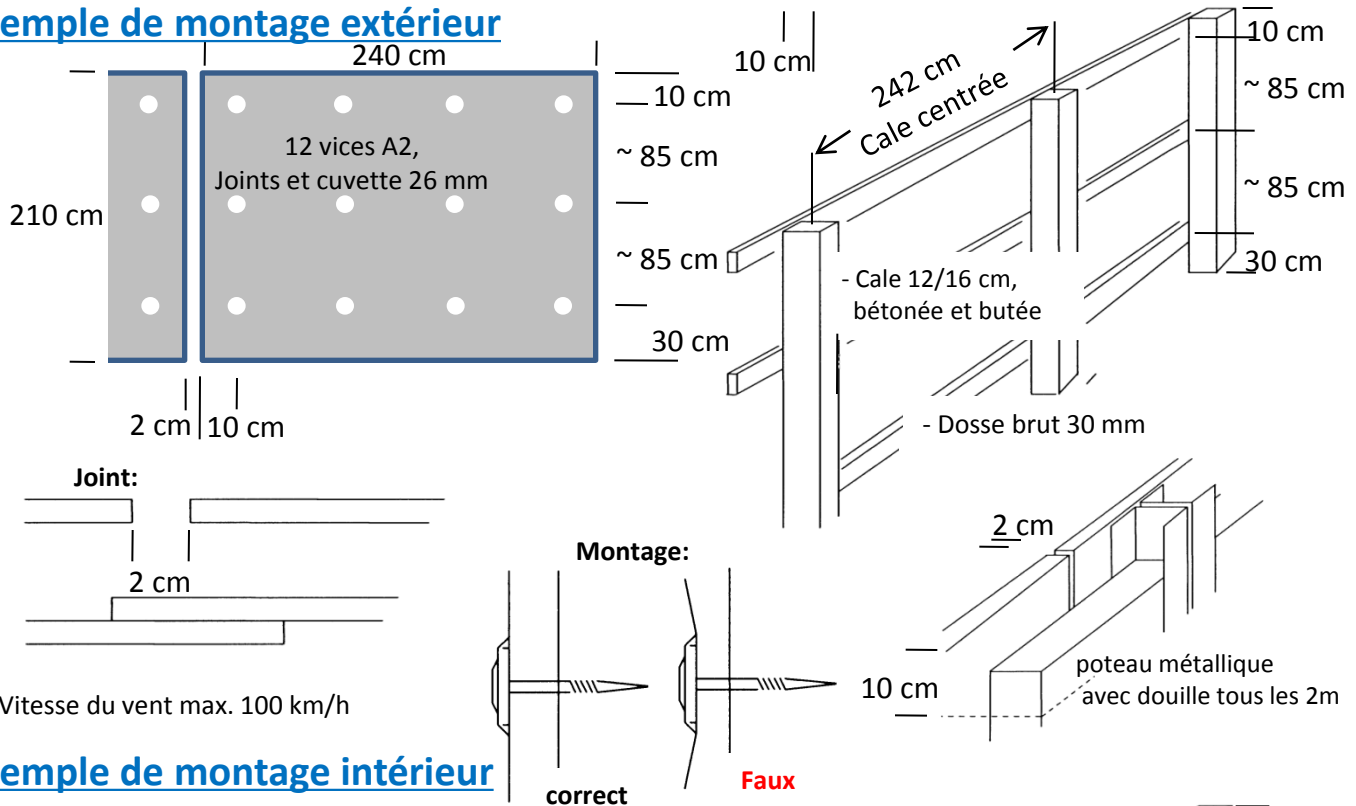

Exemples de montages Vikuprop

Exemple de montage extérieur