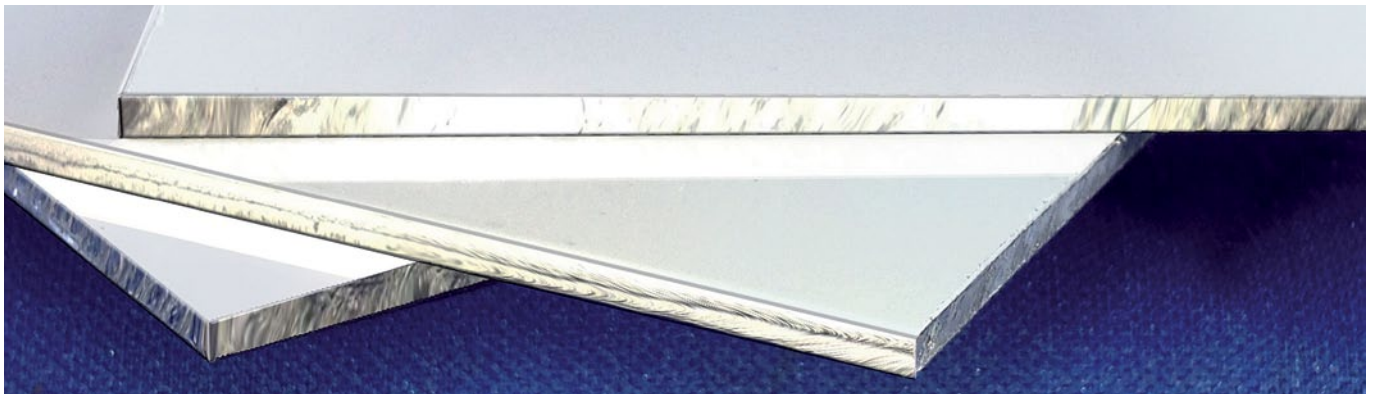

# ALU

**Voll-ALU weiss thermolackiert**  
Alluminio pieno termolaccate bianco  
*Alu massif thermolaqué blanc*

## Reynolux 2 mm – weiss thermolackiert

Voll-Alu-Platten weiss thermolackiert, langlebig und vielseitig einsetzbar vor allem im Aussenbereich.

Pannelli in alluminio pieno termolaccate bianco, durevoli e versatili per uso esterno.